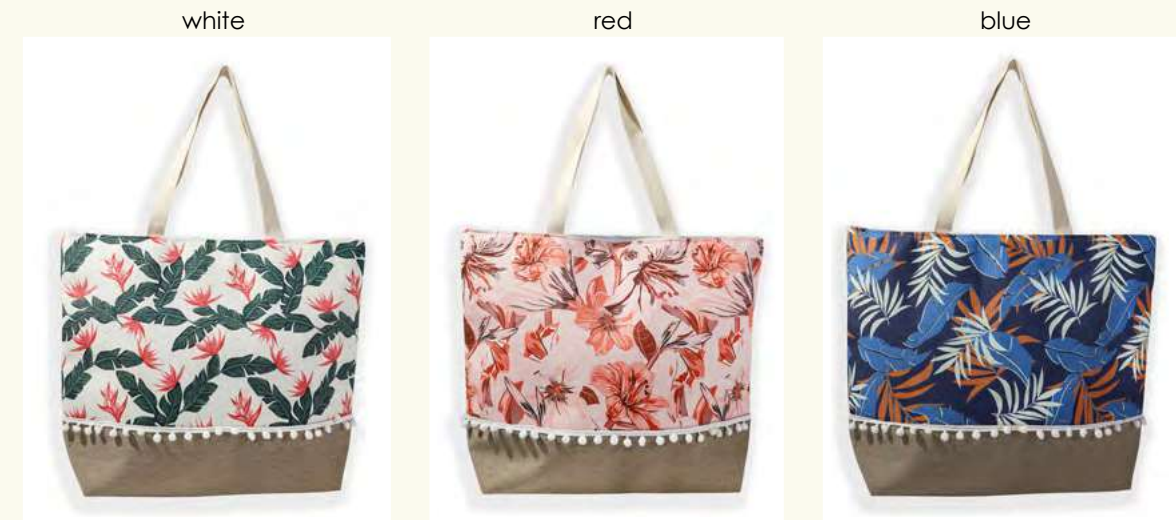

ΤΣΑΝΤΕΣ ΘΑΛΑΣΣΗΣ | SEA BAGS

SBB 055 | 52 x 14 x 38 cm

3032