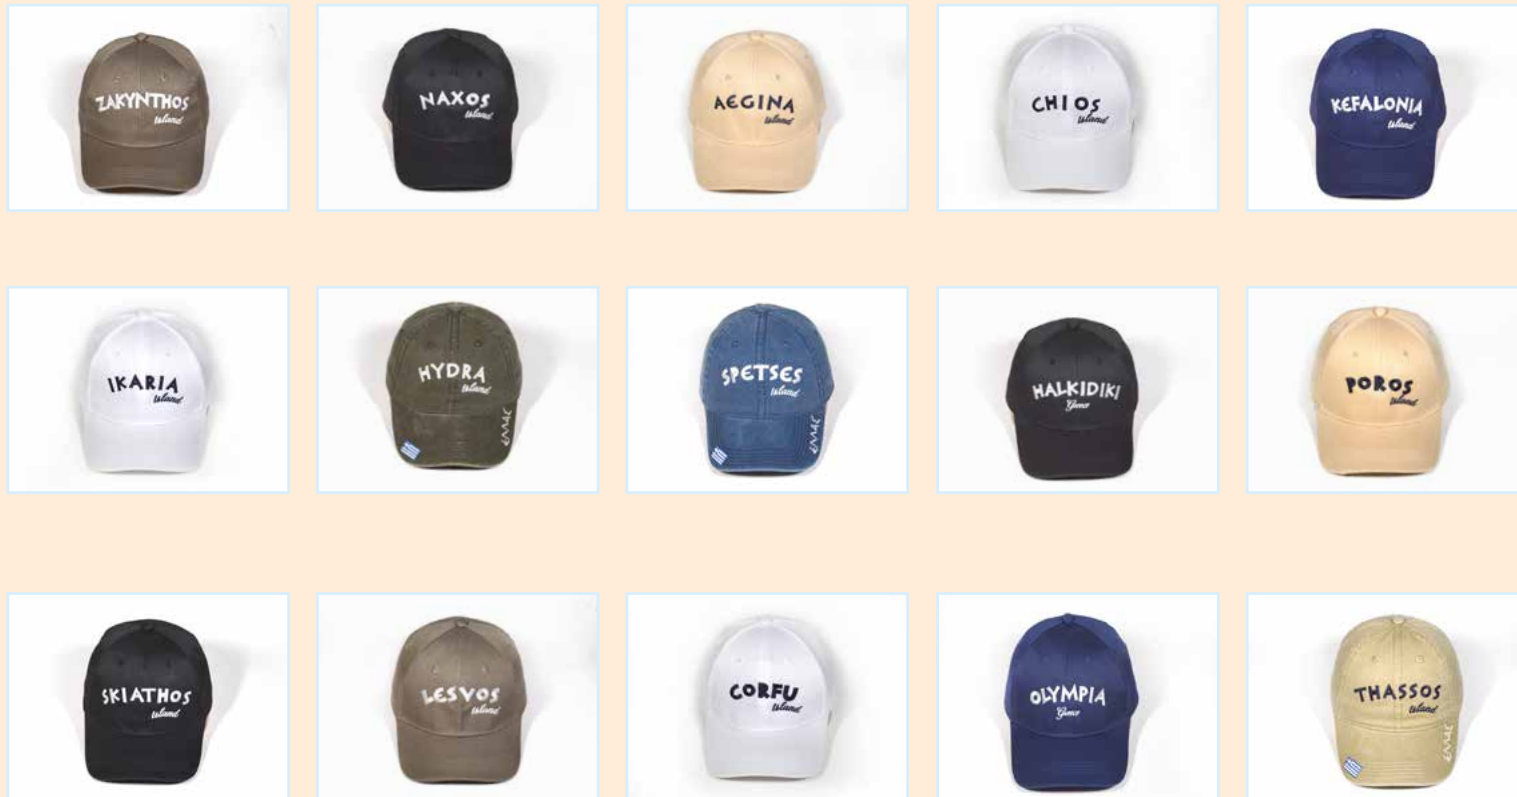

TAC 910 EMB | TAC 930 EMB | TAC 957 EMB | TAC 928 EMB

1090

ΜΑΚΕΔΟΝΙΑ - ΣΙΦΝΟΣ - ΑΛΟΝΙΣΣΟΣ - ΜΟΝΕΜΒΑΣΙΑ - ΚΟΡΦΟΥ
ΣΚΙΑΘΟΣ - ΛΙΜΝΟΣ - ΣΑΜΟΣ - ΖΑΚΥΝΘΟΣ - ΗΛΚΙΔΙΚΗ
ΣΥΡΟΣ - ΑΕΓΙΝΑ - ΠΟΡΟΣ - ΣΠΕΤΣΕΣ - ΠΟΡΤΟ ΗΛΙ - ΝΑΧΟΣ - ΗΥΔΡΑ
ΟΛΥΜΠΙΑ - ΠΑΡΟΣ - ΚΑΣΟΣ - ΣΑΜΟΘΡΑΚΗ - ΣΥΜΗ - ΘΑΣΣΟΣ - ΙΟΣ
ΘΕΣΣΑΛΟΝΙΚΗ - ΤΙΝΟΣ - ΑΝΔΡΟΣ - ΣΚΟΠΕΛΟΣ - ΚΕΦΑΛΟΝΙΑ - ΚΑΒΑΛΑ