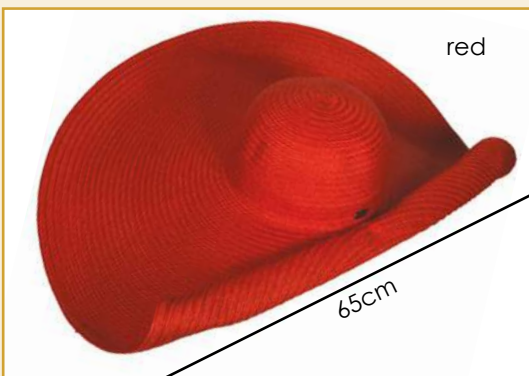

black

SUN 448 | one size

100% φυσική ψάθα - boater hat

575

red

natural

SUN 463 | one size

576